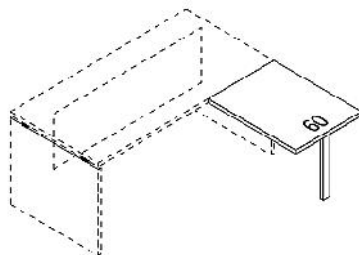

CASSETTIERA IN METALLO: **BO** COLORE BIANCO

ANGOLO 90°

mm 800X800
ANG 800
40.1335

GAMBA FISSA IN METALLO
PER ANGOLO 90°

mm 710H
GMN 16
40.1905

PIANO COMPLANARE
PER SCRIVANIA G 1

mm 800X600X740H
SLG 2086
40.1343

PIANO COMPLANARE
PER SCRIVANIA G 1

mm 1200X600X740H
SLG 2126
40.1342

PIANO COMPLANARE
PER SCRIVANIA G 3

mm 800X600X740H
SLG 2086
40.1345

PIANO COMPLANARE
PER SCRIVANIA G 3

mm 1200X600X740H
SLG 2126
40.1346