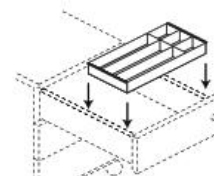

PIANO COMPLANARE
PER SCRIVANIA G 1

mm 1200X600X740H
SLG 2126
40.1342

PIANO COMPLANARE
PER SCRIVANIA G 3

mm 800X600X740H
SLG 2086
40.1345

PIANO COMPLANARE
PER SCRIVANIA G 3

mm 1200X600X740H
SLG 2126
40.1346

CASSETTIERA CON RUOTE
3 CASSETTI

mm 400X560X550H
CAG 042
40.1344

CASSETTIERA CON RUOTE
3 CASSETTI IN **METALLO**

mm 42,50X530X550H
CAM 420
40.1351

VASCHETTA PORTA
CANCELLERIA

VCC 42
40.1150