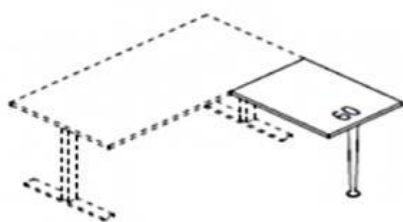

GLAM OPERATIVA

ANGOLO - CASSETTIERA - PIANO COMPLANARE:

FINITURE: **BV** BIANCO VENATO - **NC** NOCE CANALETTO - **GL** BIANCO LUCE

GAMBA FISSA PER ANGOLO :**LA** GRIGIO LAVA - **BO** BIANCO OPACO - **TO** TORTORA

CASSETTIERA IN METALLO: **BO** COLORE BIANCO

ANGOLO 90°

mm 800X800
ANG 800
40.1335

GAMBA FISSA IN METALLO
PER ANGOLO 90°

mm 710H
GMN 16
40.1905

PIANO COMPLANARE
PER SCRIVANIA G 1

mm 800X600X740H
SLG 2086
40.1343

PIANO COMPLANARE
PER SCRIVANIA G 1

mm 1200X600X740H
SLG 2126
40.1342

PIANO COMPLANARE
PER SCRIVANIA G 3

mm 800X600X740H
SLG 2086
40.1345

PIANO COMPLANARE
PER SCRIVANIA G 3

mm 1200X600X740H
SLG 2126
40.1346