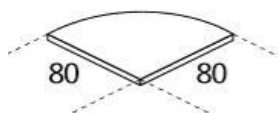

GLAM OPERATIVA

ANGOLO - CASSETTIERA - PIANO COMPLANARE:

FINITURE: **BV** BIANCO VENATO - **NC** NOCE CANALETTO - **GL** BIANCO LUCE

GAMBA FISSA PER ANGOLO :**LA** GRIGIO LAVA - **BO** BIANCO OPACO - **TO** TORTORA

CASSETTIERA IN METALLO: **BO** COLORE BIANCO

ANGOLO 90°

mm 800X800
ANG 800
40.1335

GAMBA FISSA IN METALLO
PER ANGOLO 90°

mm 710H
GMN 16
40.1905

PIANO COMPLANARE
PER SCRIVANIA G 1

mm 800X600X740H
SLG 2086
40.1343