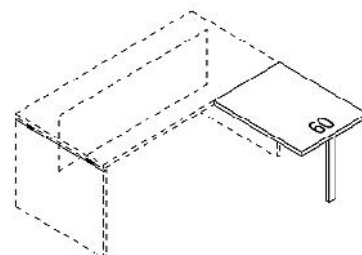

CASSETTIERA IN METALLO: **BO** COLORE BIANCO

ANGOLO 90°

mm 800X800
ANG 800
40.1335

GAMBA FISSA IN METALLO
PER ANGOLO 90°

mm 710H
GMN 16
40.1905

PIANO COMPLANARE
PER SCRIVANIA G 1

mm 800X600X740H
SLG 2086
40.1343

PIANO COMPLANARE
PER SCRIVANIA G 1

mm 1200X600X740H
SLG 2126
40.1342

PIANO COMPLANARE
PER SCRIVANIA G 3

mm 800X600X740H
SLG 2086
40.1345

PIANO COMPLANARE
PER SCRIVANIA G 3

mm 1200X600X740H
SLG 2126
40.1346

CASSETTIERA CON RUOTE
3 CASSETTI

mm 400X560X550H
CAG 042
40.1344

CASSETTIERA CON RUOTE
3 CASSETTI IN **METALLO**

mm 42,50X530X550H
CAM 420
40.1351

VASCHETTA PORTA
CANCELLERIA

VCC 42
40.1150