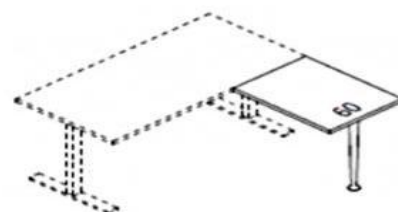

GLAM OPERATIVA

ANGOLO - CASSETTIERA - PIANO COMPLANARE:

FINITURE: **BV** BIANCO VENATO - **NC** NOCE CANALETTO - **GL** BIANCO LUCE

GAMBA FISSA PER ANGOLO :**LA** GRIGIO LAVA - **BO** BIANCO OPACO - **TO** TORTORA

CASSETTIERA IN METALLO: **BO** COLORE BIANCO

ANGOLO 90°

mm 800X800
ANG 800
40.1335

GAMBA FISSA IN METALLO
PER ANGOLO 90°

mm 710H
GMN 16
40.1905

PIANO COMPLANARE
PER SCRIVANIA G 1

mm 800X600X740H
SLG 2086
40.1343

PIANO COMPLANARE
PER SCRIVANIA G 1

mm 1200X600X740H
SLG 2126
40.1342

PIANO COMPLANARE
PER SCRIVANIA G 3

mm 800X600X740H
SLG 2086
40.1345

PIANO COMPLANARE
PER SCRIVANIA G 3

mm 1200X600X740H
SLG 2126
40.1346